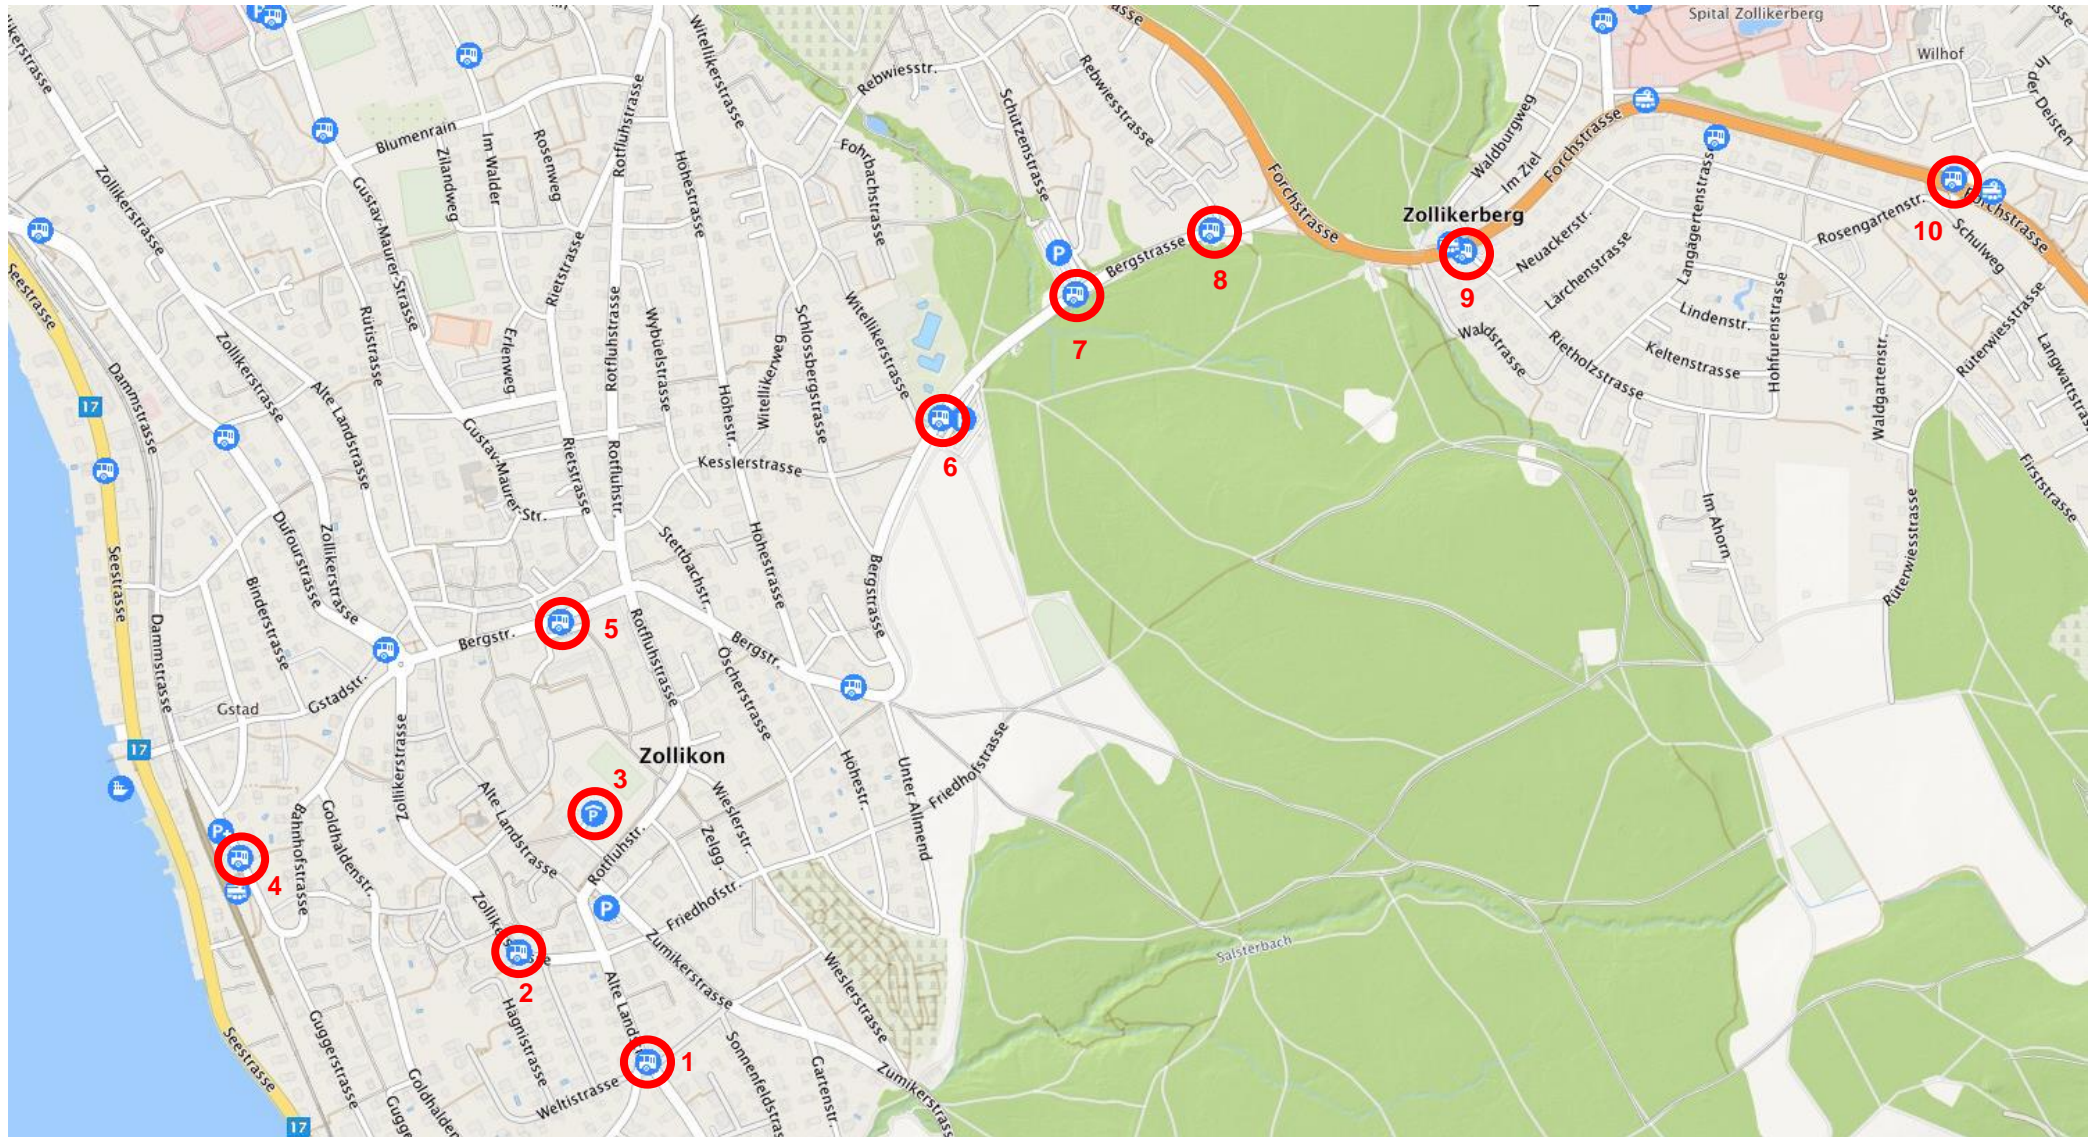

# Plakataushang an unten aufgeführten Bushäuschen gestattet

1 Goldhalden

2 Beugi

3 Garage Dorfzentrum UG

4 Bahnhof

5 Gemeindehaus

6 Allmend

7 Schützenstrasse

8 Rebwiesstrasse

9 Waldburg

10 Zollikerberg Station